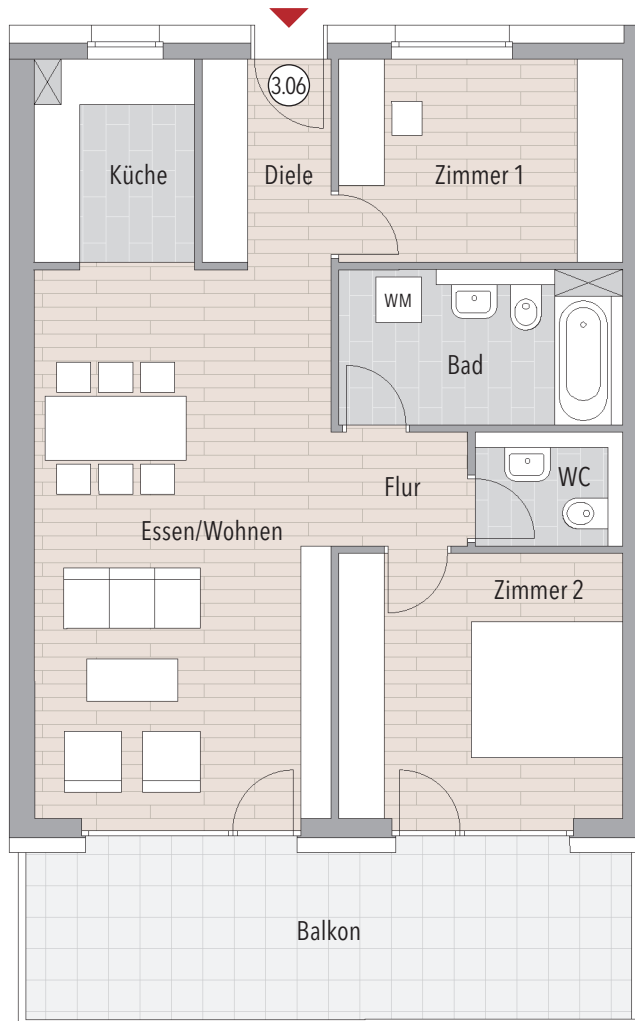

INNERSTÄDTISCHES LEBEN

Schopfheim, Scheffelstraße

3. Obergeschoss
Wohnung 3.06

3-Zimmer-Wohnung

Diele	ca.	4,56 m ²
Zimmer 1	ca.	10,05 m ²
Bad	ca.	7,37 m ²
WC	ca.	2,93 m ²
Flur	ca.	2,55 m ²
Zimmer 2	ca.	13,51 m ²
Essen/Wohnen	ca.	28,87 m ²
Küche	ca.	5,47 m ²
Balkon*	ca.	9,40 m ²
Gesamt	ca.	84,71 m²

- ◆ unverbindl. Illustrationen
- ◆ Maßstab 1:100
- ◆ Grundrisslegende:
WM = Waschmaschinenanschluss
- ◆ * Flächen von Balkonen werden zu 50% berechnet.