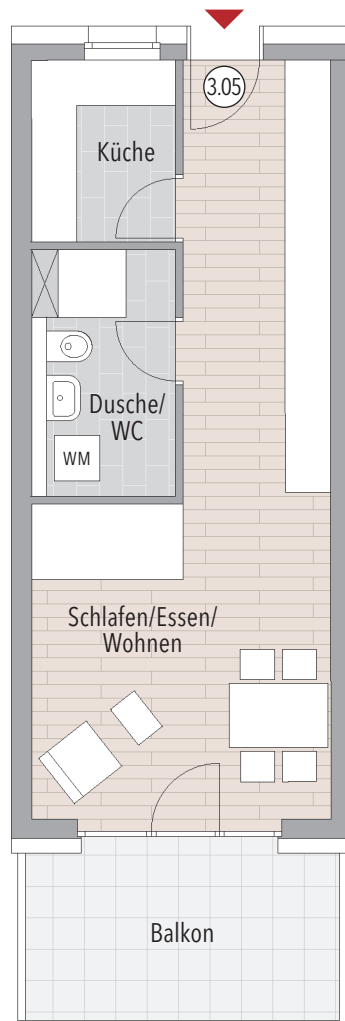

INNERSTÄDTISCHES LEBEN

Schopfheim, Scheffelstraße

3. Obergeschoss
Wohnung 3.05

1-Zimmer-Wohnung

Schlafen/Essen/ Wohnen	ca. 28,34 m ²
Dusche/WC	ca. 5,88 m ²
Küche	ca. 4,56 m ²
Balkon*	ca. 4,87 m ²
Gesamt	ca. 43,65 m²

- ◆ unverbindl. Illustrationen
- ◆ Maßstab 1:100
- ◆ Grundrisslegende:
WM = Waschmaschinenanschluss
- ◆ * Flächen von Balkonen werden zu 50% berechnet.