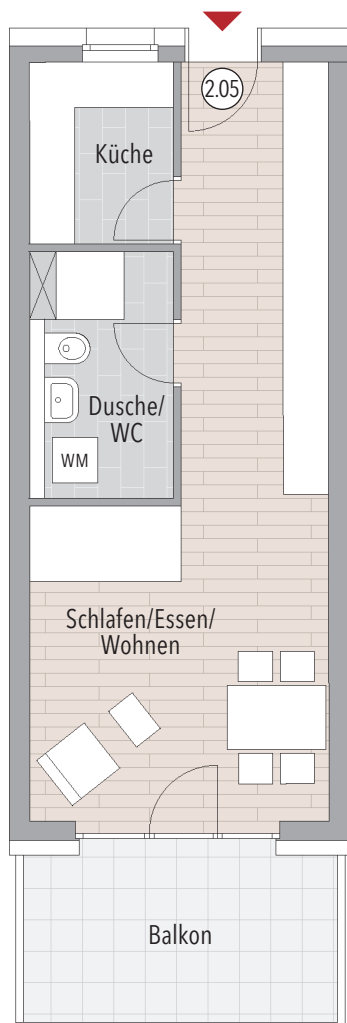

INNERSTÄDTISCHES LEBEN

Schopfheim, Scheffelstraße

2. Obergeschoss
Wohnung 2.05

1-Zimmer-Wohnung

Schlafen/Essen/ Wohnen	ca. 28,34 m ²
Dusche/WC	ca. 5,88 m ²
Küche	ca. 4,56 m ²
Balkon*	ca. 4,87 m ²
Gesamt	ca. 43,65 m²

- ◆ unverbindl. Illustrationen
- ◆ Maßstab 1:100
- ◆ Grundrisslegende:
WM = Waschmaschinenanschluss
- ◆ * Flächen von Balkonen werden zu 50% berechnet.