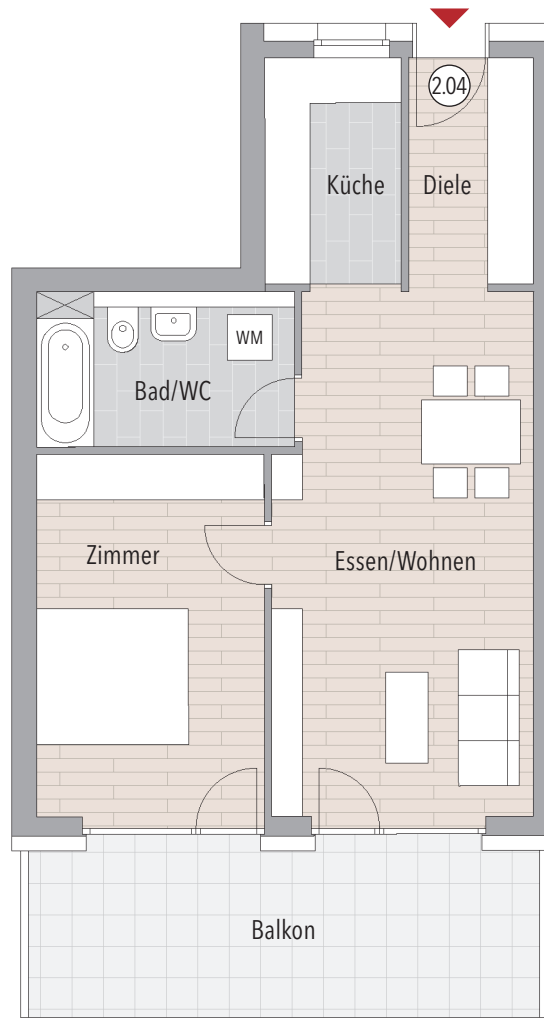

INNERSTÄDTISCHES LEBEN

Schopfheim, Scheffelstraße

2. Obergeschoss Wohnung 2.04

2-Zimmer-Wohnung

Diele	ca. 4,91 m ²
Essen/Wohnen	ca. 23,43 m ²
Zimmer	ca. 14,74 m ²
Bad/WC	ca. 6,71 m ²
Küche	ca. 5,39 m ²
Balkon*	ca. 7,96 m ²
Gesamt	ca. 63,14 m²

- ◆ unverbindl. Illustrationen
- ◆ Maßstab 1:100
- ◆ Grundrisslegende:
WM = Waschmaschinenanschluss
- ◆ * Flächen von Balkonen werden zu 50% berechnet.