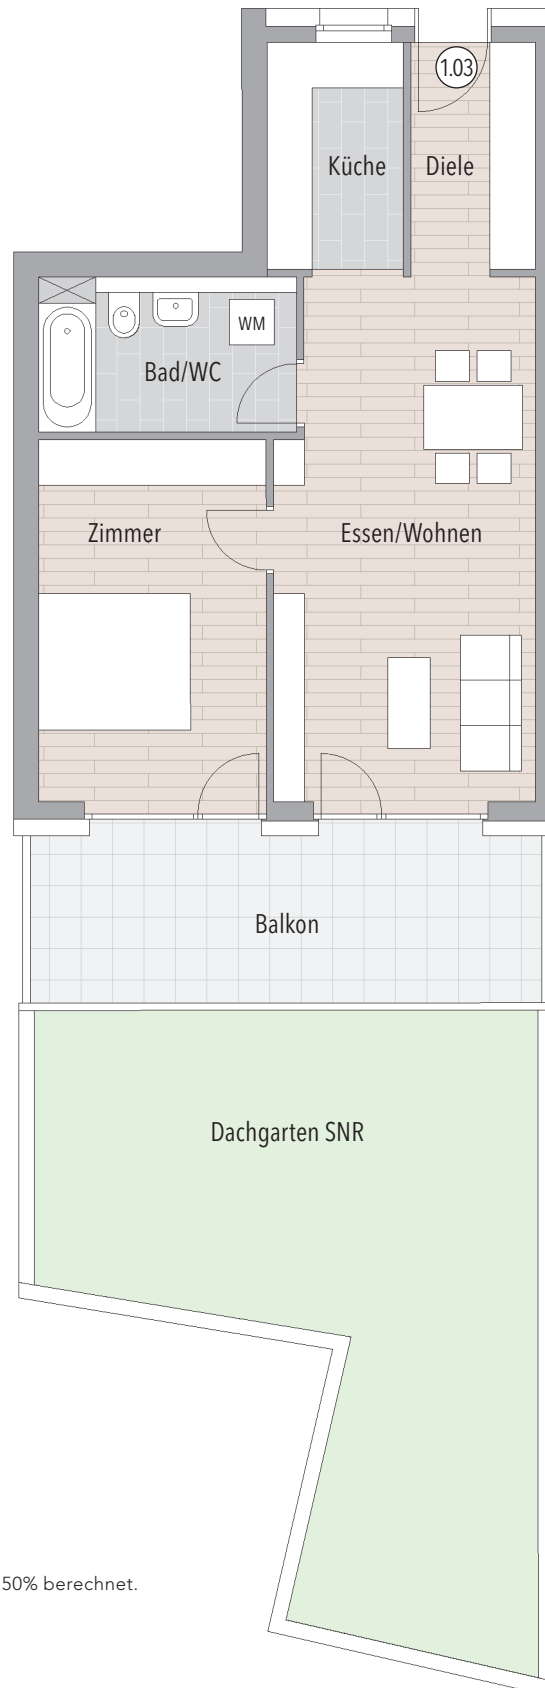

INNERSTÄDTISCHES LEBEN

Schopfheim, Scheffelstraße

1. Obergeschoss Wohnung 1.03

2-Zimmer-Wohnung

Diele	ca.	4,91 m ²
Essen/Wohnen	ca.	23,43 m ²
Zimmer	ca.	14,74 m ²
Bad/WC	ca.	6,71 m ²
Küche	ca.	5,39 m ²
Balkon*	ca.	7,96 m ²
Gesamt	ca.	63,14 m²

- ◆ unverbindl. Illustrationen
- ◆ Maßstab 1:100
- ◆ Grundrisslegende:
WM = Waschmaschinenanschluss
- ◆ * Flächen von Balkonen werden zu 50% berechnet.